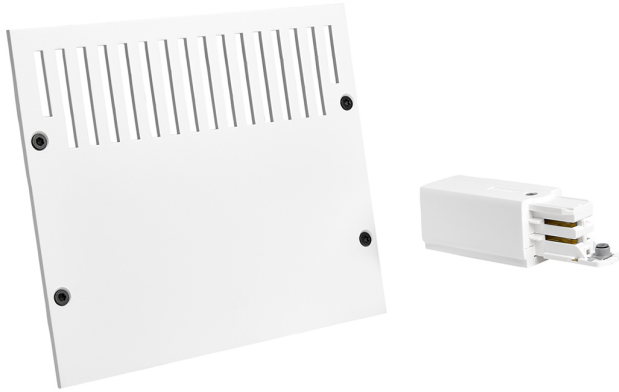

Accesorio

Ref. CS016IEB

Ref CS016IEB compatible equipos de la serie Cosmos. Fabricado en Construidas en aluminio y lacadas con resinas epoxi-poliéster de alto rendimiento mediante aplicación electrostática y posterior polimerizado. Resistente a los rayos UV y a la corrosión.. Color: Blanco

Dimensiones (mm):