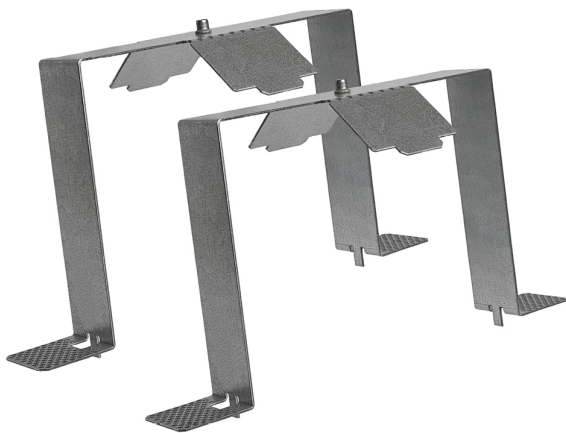

Accesorio

Ref. CS0312

Ref CS0312 compatible equipos de la serie Cosmos.

Dimensiones (mm):