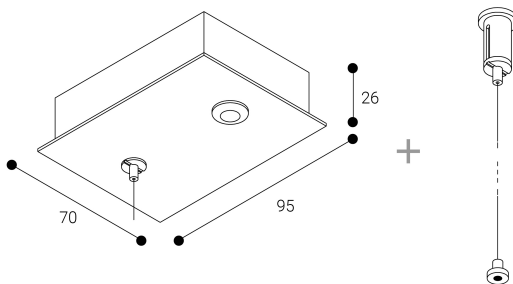

Accesorio

Ref. CS1029L2AB

Ref CS1029L2AB compatible equipos de la serie Cosmos. Color: Blanco

Dimensiones (mm):

L: 2000 mm