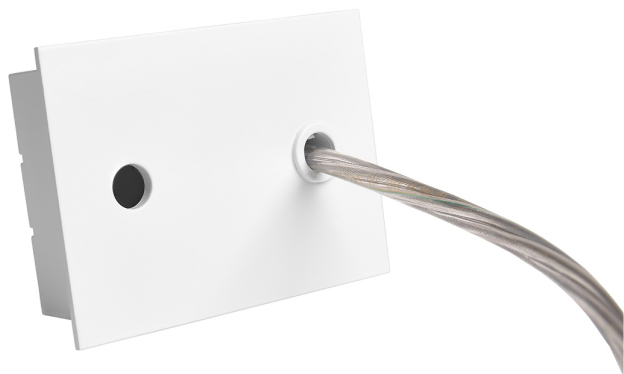

Accesorio
Ref. ETC10294MB

Ref ETC10294MB compatible equipos de la serie Linnea. Color: Blanco

Dimensiones (mm):

L: 4000 mm