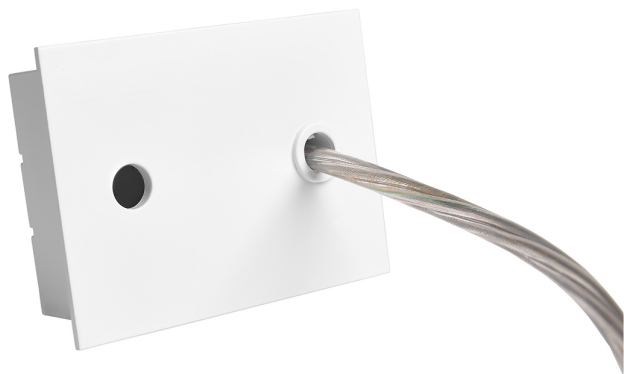

Accesorio
Ref. ETC10294MB

Ref ETC10294MB compatible equipos de la serie Sycom. Color: Blanco

Dimensiones (mm):

L: 4000 mm