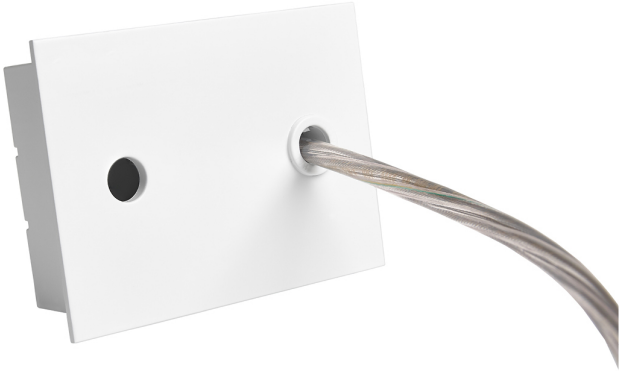

Accesorio
Ref. ETC10294MB

Ref ETC10294MB compatible equipos de la serie Trazzo 70. Color:
Blanco

Dimensiones (mm):

L: 4000 mm