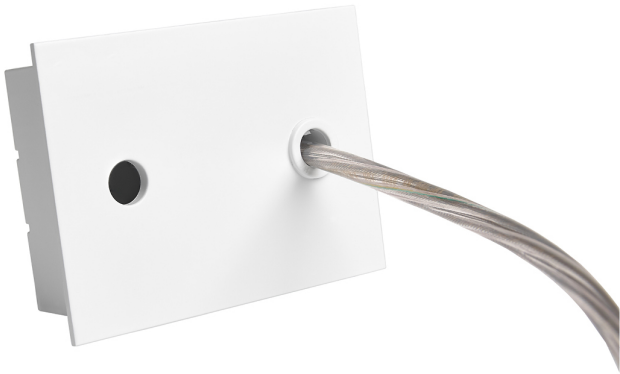

Accesorio
Ref. ETC10294MB

Ref ETC10294MB compatible equipos de la serie Trazzo Mixto. Color: Blanco

Dimensiones (mm):

L: 4000 mm