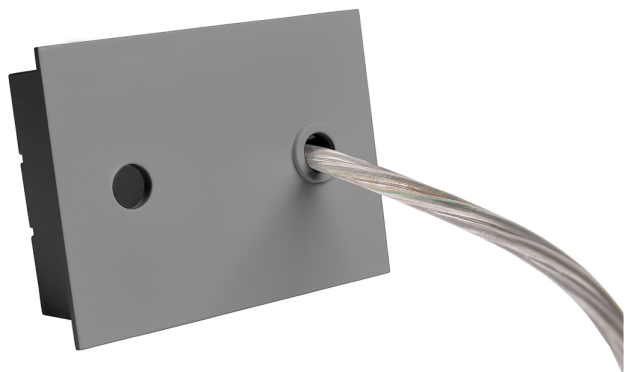

Accesorio
Ref. ETC10294MG

Ref ETC10294MG compatible equipos de la serie Linnea. Color: Gris

Dimensiones (mm):

L: 4000 mm