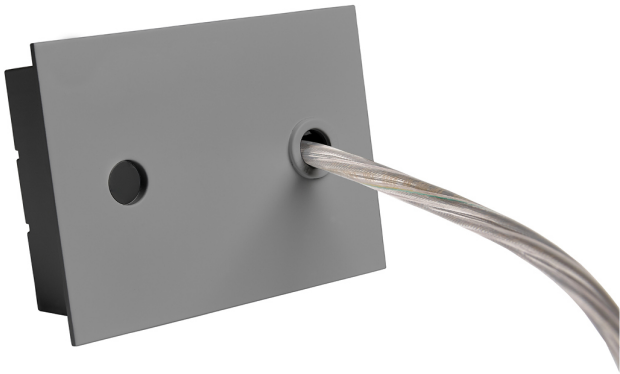

Accesorio  
Ref. ETC10294MG

Ref ETC10294MG compatible equipos de la serie Trazzo Mixto. Color: Gris

Dimensiones (mm):

L: 4000 mm