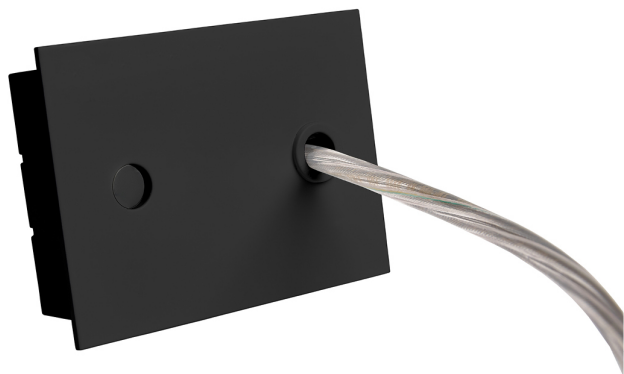

Accesorio
Ref. ETC10294MN

Ref ETC10294MN compatible equipos de la serie Trazzo 70. Color: Blanco

Dimensiones (mm):

L: 4000 mm