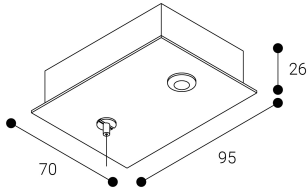

Accesorio  
Ref. ETC10294MN

Ref ETC10294MN compatible equipos de la serie Trazzo Mixto. Color: Blanco

Dimensiones (mm):

L: 4000 mm