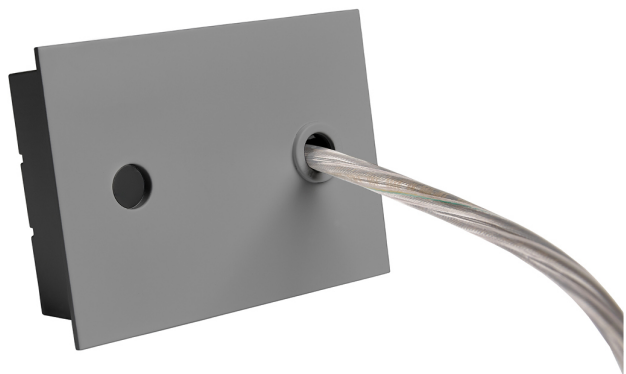

Accesorio

Ref. ETC10295P4MG

Ref ETC10295P4MG compatible equipos de la serie Trazzo 70. Color: Gris

Dimensiones (mm):

L: 4000 mm