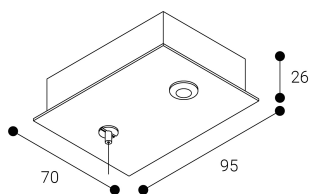

Accesorio

Ref. ETC10295P4MG

Ref ETC10295P4MG compatible equipos de la serie Trazzo Mixto.

Color: Gris

Dimensiones (mm):

L: 4000 mm