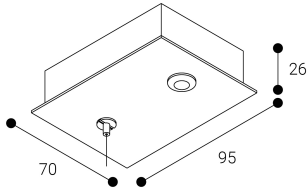

Accesorio
Ref. ETC10295PB

Ref ETC10295PB compatible equipos de la serie Trazzo 70. Color: Blanco

Dimensiones (mm):

L: 2000 mm