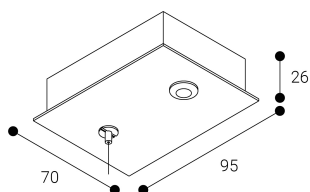

Accesorio  
Ref. ETC10295PG

Ref ETC10295PG compatible equipos de la serie Linnea. Color: Gris

Dimensiones (mm):

L: 2000 mm