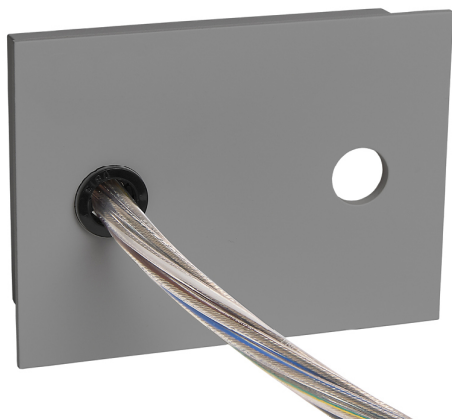

Accesorio
Ref. ETC10295PG

Ref ETC10295PG compatible equipos de la serie Trazzo Mixto. Color: Gris

Dimensiones (mm):

L: 2000 mm