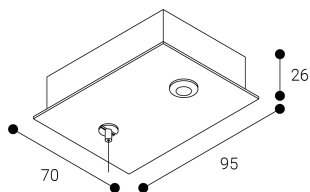

Accesorio

Ref. ETC1029B

Ref ETC1029B compatible equipos de la serie Linnea Mixto. Color: Blanco

Dimensiones (mm):

L: 2000 mm