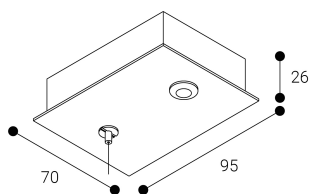

Accesorio
Ref. ETC1029G

Ref ETC1029G compatible equipos de la serie Linnea Mixto. Color: Gris

Dimensiones (mm):

L: 2000 mm