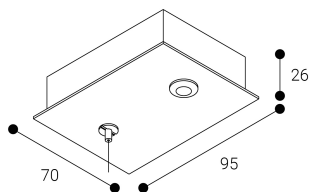

Accesorio
Ref. ETC1029N

Ref ETC1029N compatible equipos de la serie Zafiro. Color: Negro

Dimensiones (mm):

L: 2000 mm