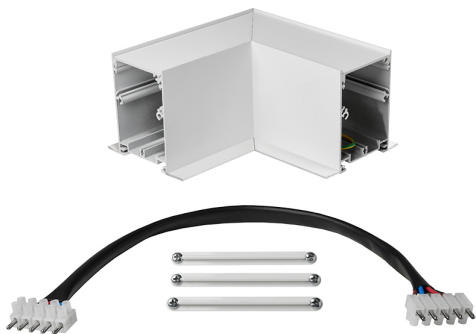

Accesorio

Ref. TXE0065PB

Ref TXE0065PB compatible equipos de la serie Trazzo Avant. Color: Blanco

Dimensiones (mm):