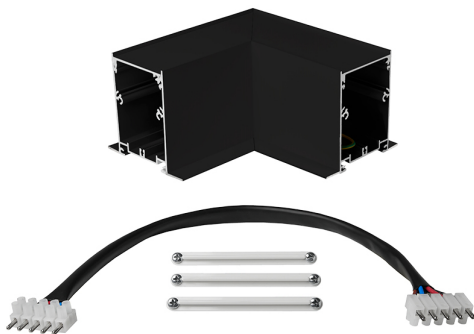

Accesorio

Ref. TXE0065PN

Ref TXE0065PN compatible equipos de la serie Trazzo Avant. Color: Negro

Dimensiones (mm):