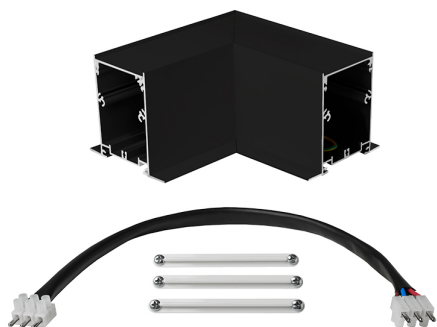

Accesorio  
Ref. TXE006N

Ref TXE006N compatible equipos de la serie Trazzo Avant. Color:  
Negro

Dimensiones (mm):