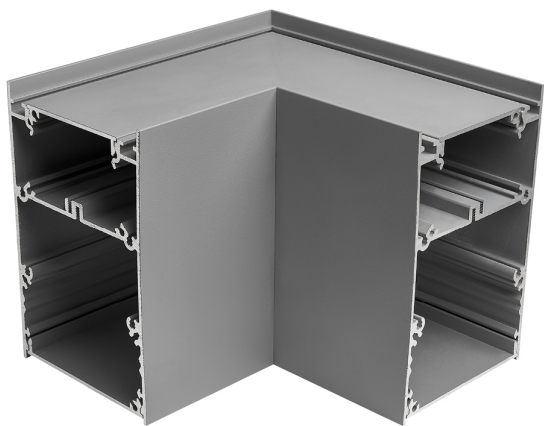

Accesorio

Ref. TZ70M006G

Ref TZ70M006G compatible equipos de la serie Trazzo Mixto.

Fabricado en Aplique de pared o techo fabricado con envolvente de ABS inyectada y difusor de policarbonato opal.. Color: Gris

Dimensiones (mm):