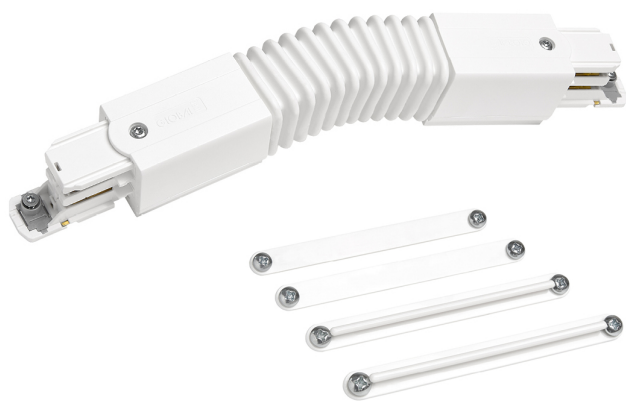

Acessório  
Ref. CS014B

Ref CS014B equipamento de série compatível Cosmos. Feito em Aplique de parede ou de teto fabricado com invólucro em ABS injetado e difusor em policarbonato opala.. Cor: Branco

Dimensões (mm):