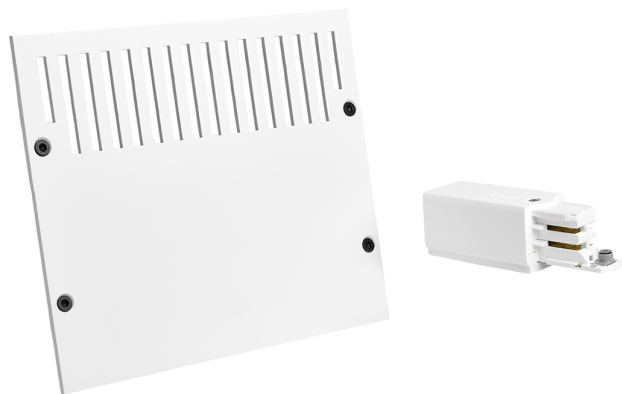

Acessório

Ref. CS016IEB

Ref CS016IEB equipamento de série compatível Cosmos. Feito em alumínio e lacado com resinas epóxi-poliéster de alto desempenho por aplicação eletrostática e posterior polimerização. Resistente aos raios UV e à corrosão.. Cor: Branco

Dimensões (mm):