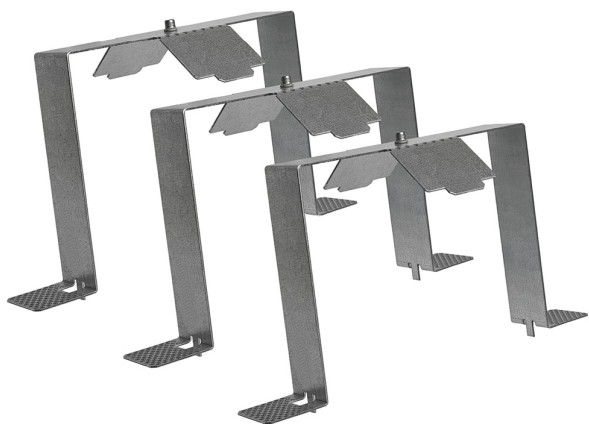

Acessório  
Ref. CS0313

Ref CS0313 equipamento de série compatível Cosmos.

Dimensões (mm):