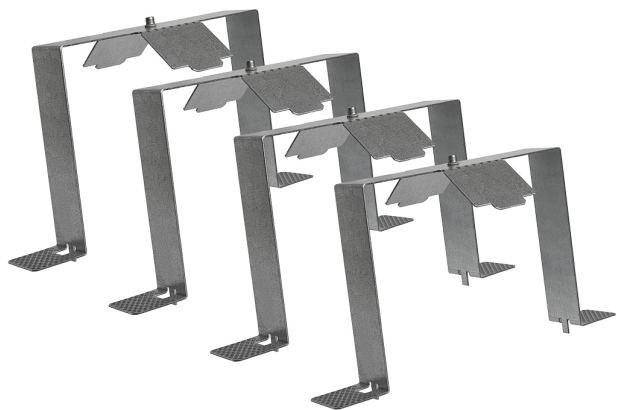

Acessório
Ref. CS0314

Ref CS0314 equipamento de série compatível Cosmos.

Dimensões (mm):