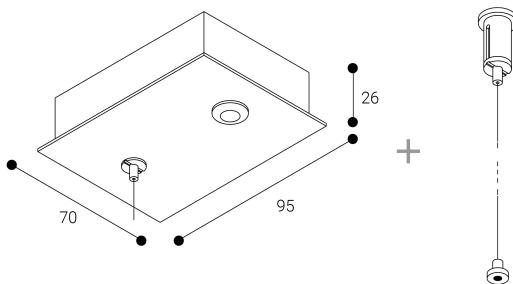

Acessório
Ref. CS1029L2AB

Ref CS1029L2AB equipamento de série compatível Cosmos. Cor:
Branco

Dimensões (mm):

L: 2000 mm