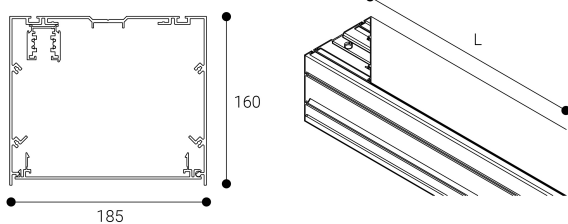

Acessório
Ref. CS3P2400B

Ref CS3P2400B equipamento de série compatível Cosmos. Cor: Branco

Dimensões (mm):

L: 2400 mm