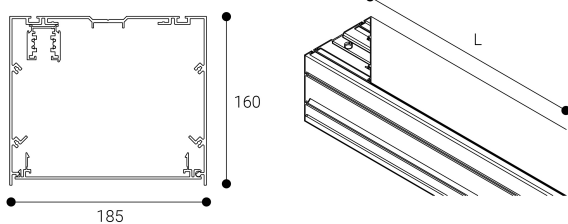

Acessório  
Ref. CS3P2400N

Ref CS3P2400N equipamento de série compatível Cosmos. Cor: Preto

Dimensões (mm):

L: 2400 mm