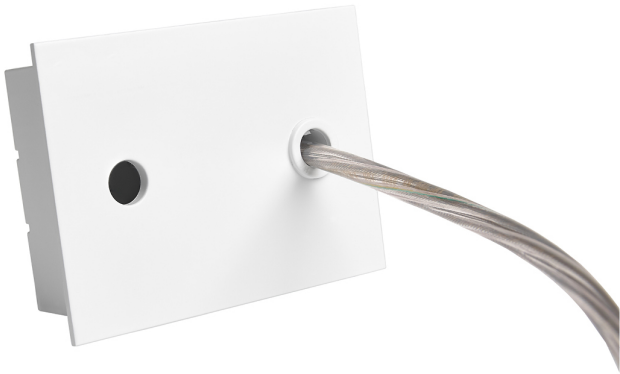

Acessório  
Ref. ETC10294MB

Ref ETC10294MB equipamento de série compatível Trazzo Mixto. Cor: Branco

Dimensões (mm):

L: 4000 mm