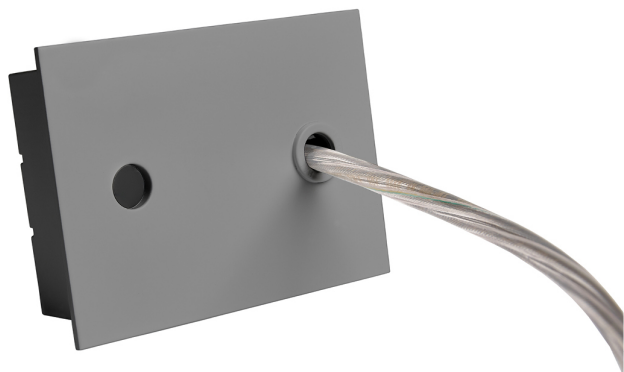

Acessório
Ref. ETC10294MG

Ref ETC10294MG equipamento de série compatível Linnea. Cor: Cinzento

Dimensões (mm):

L: 4000 mm