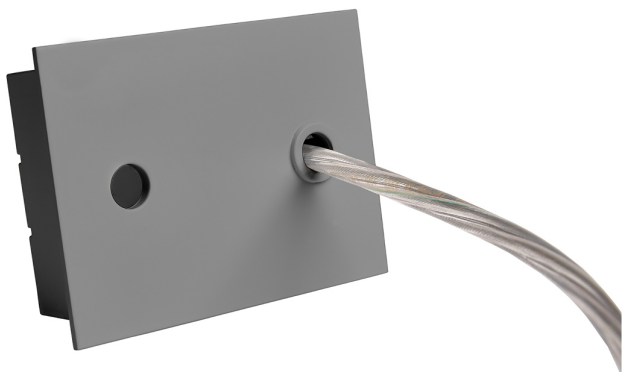

Acessório
Ref. ETC10294MG

Ref ETC10294MG equipamento de série compatível Trazzo Mixto. Cor: Cinzento

Dimensões (mm):

L: 4000 mm