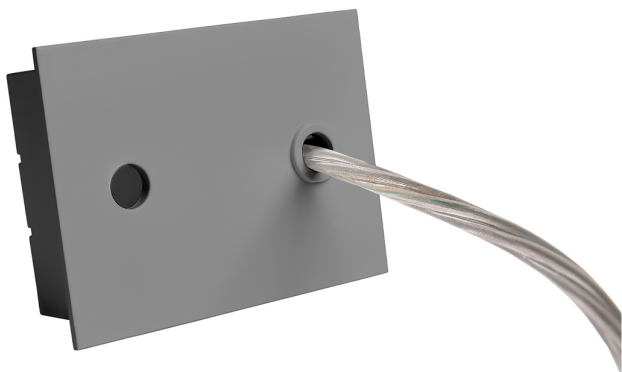

Acessório

Ref. ETC10295P4MG

Ref ETC10295P4MG equipamento de série compatível Linnea Mixto.

Cor: Cinzento

Dimensões (mm):

L: 4000 mm