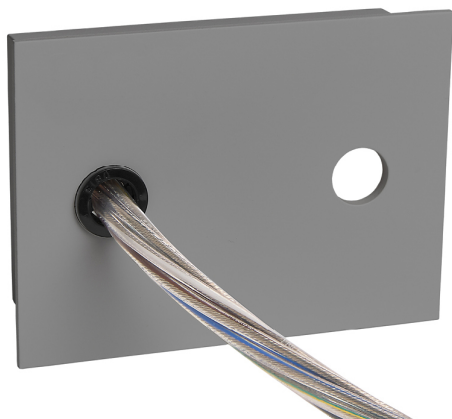

Acessório  
Ref. ETC10295PG

Ref ETC10295PG equipamento de série compatível Trazzo 70. Cor:  
Cinzento

Dimensões (mm):

L: 2000 mm