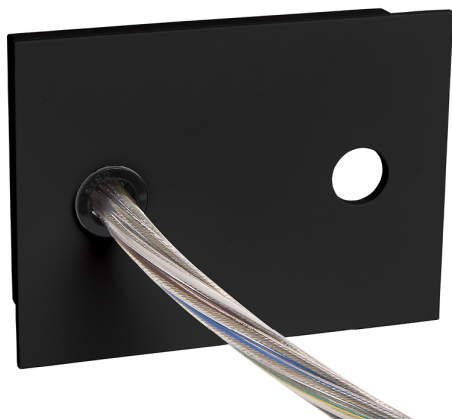

Acessório
Ref. ETC10295PN

Ref ETC10295PN equipamento de série compatível Linnea. Cor: Preto

Dimensões (mm):

L: 2000 mm