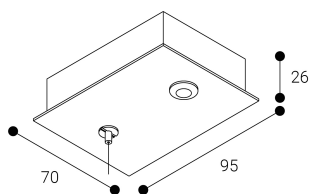

Acessório
Ref. ETC10295PN

Ref ETC10295PN equipamento de série compatível Linnea. Cor: Preto

Dimensões (mm):

L: 2000 mm