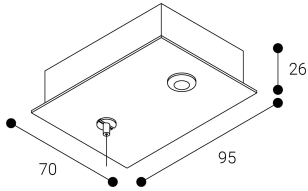

Acessório
Ref. ETC10295PN

Ref ETC10295PN equipamento de série compatível Linnea Mixto. Cor: Preto

Dimensões (mm):

L: 2000 mm