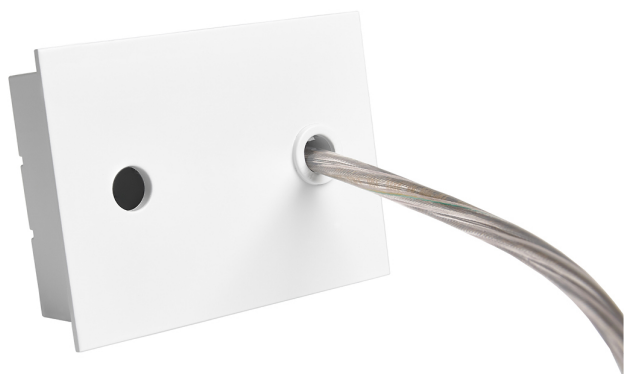

Acessório
Ref. ETC1029B

Ref ETC1029B equipamento de série compatível Trazzo Mixto. Cor: Branco

Dimensões (mm):

L: 2000 mm