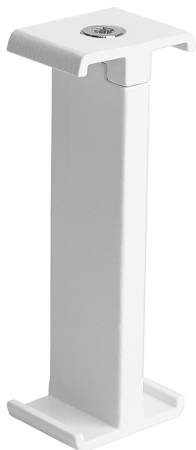

Acessório

Ref. SY014B

Ref SY014B equipamento de série compatível Sycom. Feito em Aplique de parede ou de teto fabricado com invólucro em ABS injetado e difusor em policarbonato opala.. Cor: Branco

Dimensões (mm):