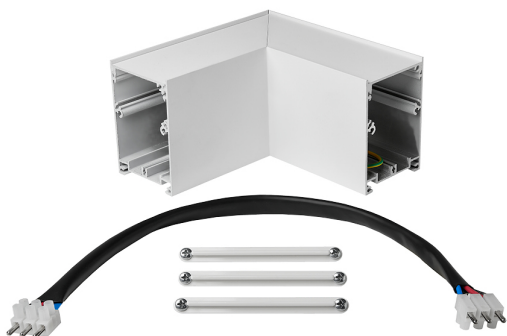

Acessório  
Ref. TX006B

Ref TX006B equipamento de série compatível Trazzo Avant. Cor:  
Branco

Dimensões (mm):