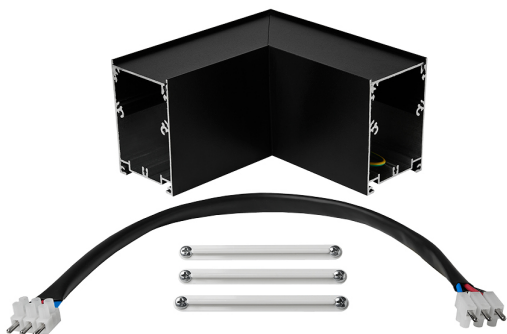

Acessório  
Ref. TX006N

Ref TX006N equipamento de série compatível Trazzo Avant. Cor: Preto

Dimensões (mm):