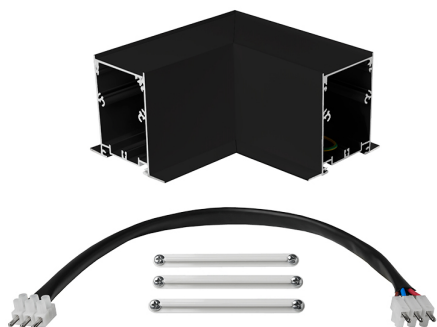

Acessório  
Ref. TXE006N

Ref TXE006N equipamento de série compatível Trazzo Avant. Cor: Preto

Dimensões (mm):