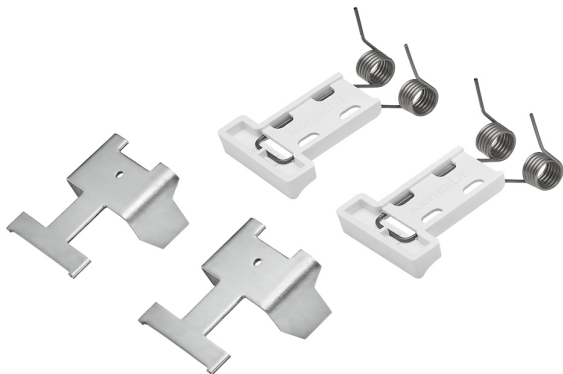

Soporte de fijación a pared

Accesorio
Ref. AUKM

Accesorio: Soporte de fijación a pared Ref AUKM compatible equipos de la serie Uro.

Dimensiones (mm):