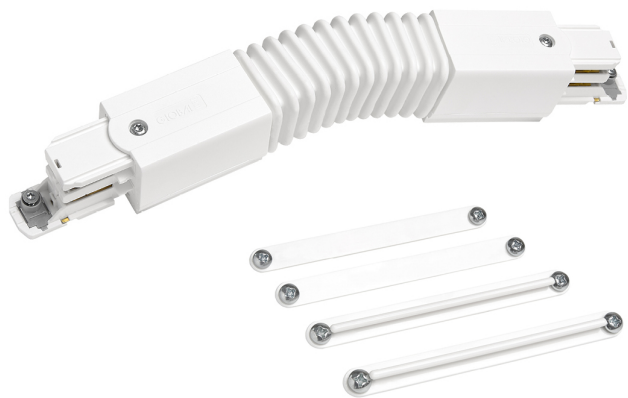

Accesorio

Ref. CS014B

Ref CS014B compatible equipos de la serie Cosmos. Fabricado en Aplique de pared o techo fabricado con envoltente de ABS inyectada y difusor de policarbonato opal.. Color: Blanco

Dimensiones (mm):