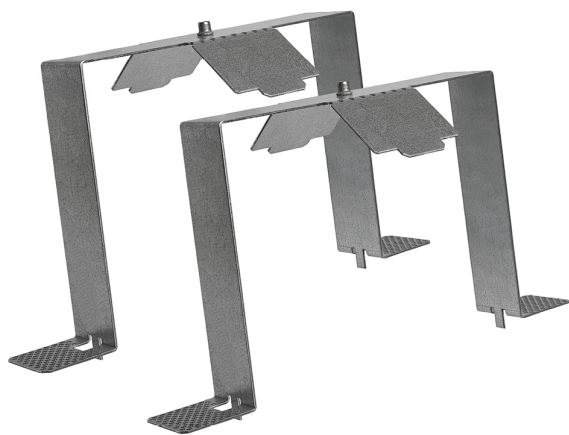

Accesorio  
Ref. CS0312

Ref CS0312 compatible equipos de la serie Cosmos.

Dimensiones (mm):