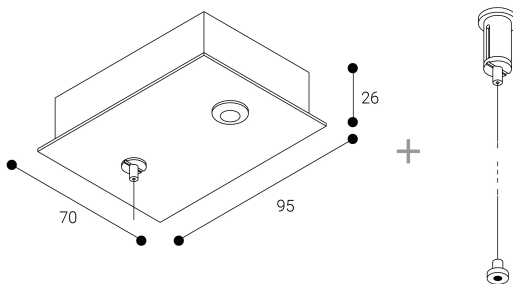

Accesorio
Ref. CS1029L2AB

Ref CS1029L2AB compatible equipos de la serie Cosmos. Color: Blanco

Dimensiones (mm):

L: 2000 mm