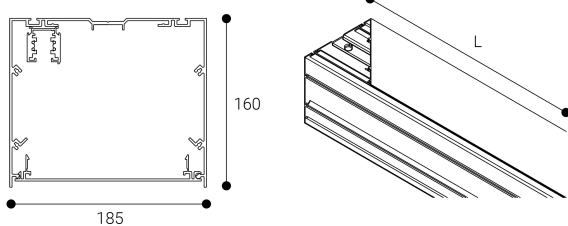

Accesorio
Ref. CS3P2400B

Ref CS3P2400B compatible equipos de la serie Cosmos. Color: Blanco

Dimensiones (mm):

L: 2400 mm