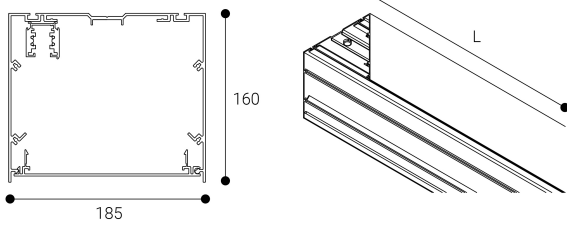

Accesorio
Ref. CS3P2400N

Ref CS3P2400N compatible equipos de la serie Cosmos. Color: Negro

Dimensiones (mm):

L: 2400 mm