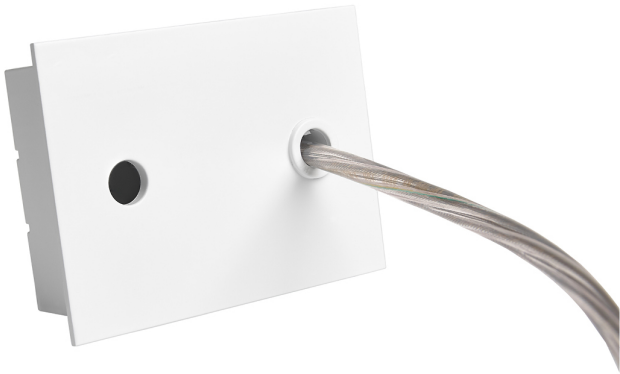

Accesorio  
Ref. ETC10294MB

Ref ETC10294MB compatible equipos de la serie Eyre. Color: Blanco

Dimensiones (mm):

L: 4000 mm