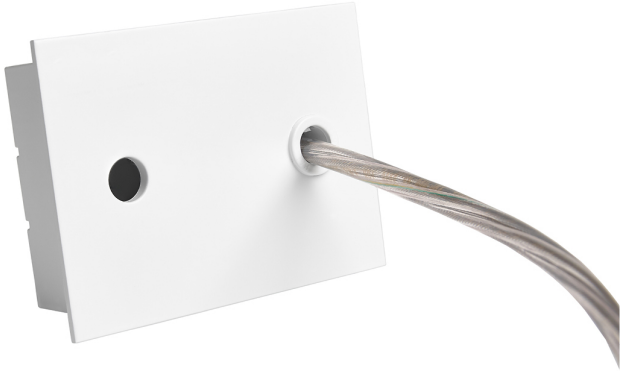

Accesorio
Ref. ETC10294MB

Ref ETC10294MB compatible equipos de la serie Sycom. Color: Blanco

Dimensiones (mm):

L: 4000 mm